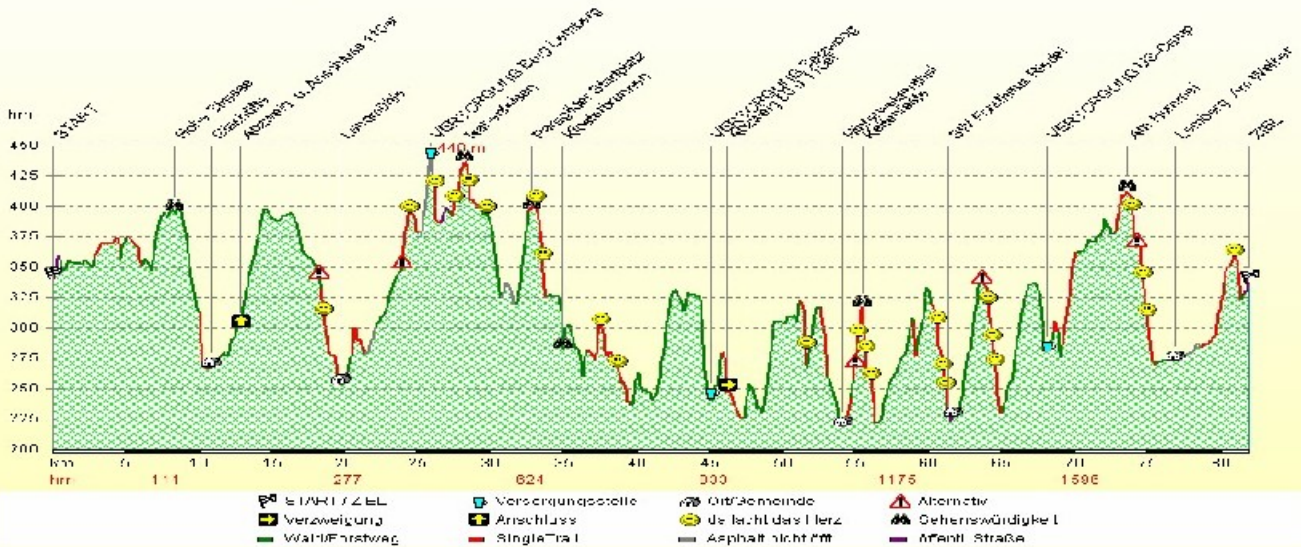

WASGAU-MTB-Marathon 2008 70er

Distanz: 67,10 km Fahrzeit: 04:21:33 h Kategorie: 4 Sterne
 Bergauf: 1330 hm AV-Tempo: 10,41 km/h
 Bergab: 1330 hm Max-Tempo: 48,60 km/h

WASGAU-MTB-Marathon 2008 85er

Distanz: 81,36 km Fahrzeit: 05:14:27 h Kategorie: 5 Sterne
 Bergauf: 1782 hm AV-Tempo: 15,82 km/h
 Bergab: 1786 hm Max-Tempo: 40,80 km/h

WASGAU-MTB-Marathon 2008 110er

Distanz: 100,31 km Fahrzeit: 06:46:57 h Kategorie: 6 Sterne
 Bergauf: 2249 hm AV-Tempo: 18,22 km/h
 Bergab: 2202 hm Max-Tempo: 50,40 km/h