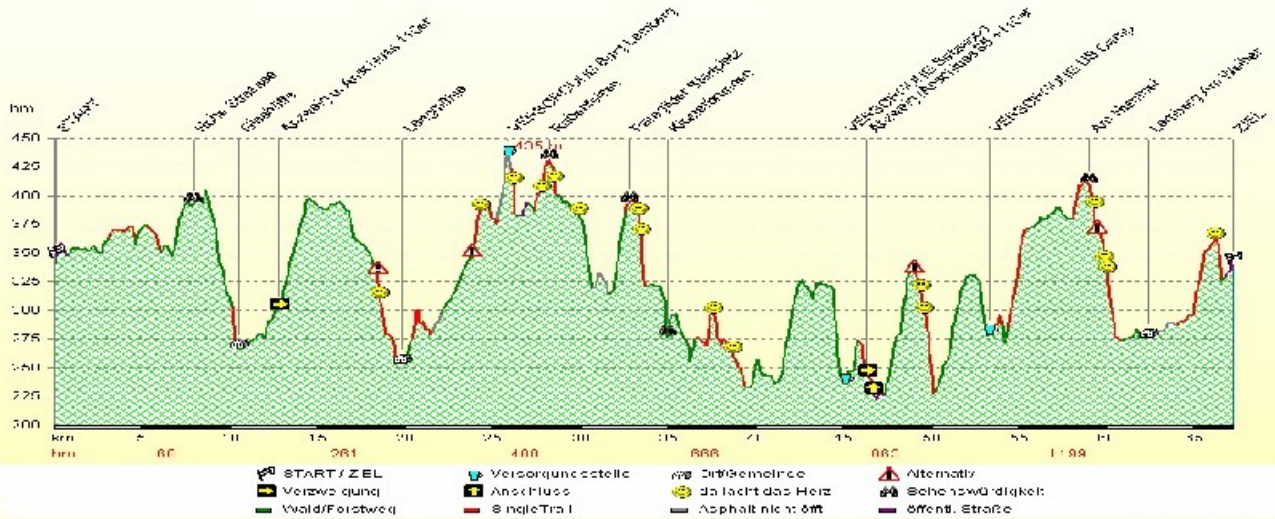

WASGAU-MTB-Marathon 2008 70er

Distanz: 67,10 km Fahrzeit: 04:21:33 h Kategorie: 4 Sterne
 Bergauf: 1330 hm AV-Tempo: 10,41 km/h
 Bergab: 1330 hm Max-Tempo: 48,60 km/h

WASGAU-MTB-Marathon 2008 85er

Distanz: 81,36 km Fahrzeit: 05:14:27 h Kategorie: 5 Sterne
 Bergauf: 1782 hm AV-Tempo: 15,82 km/h
 Bergab: 1786 hm Max-Tempo: 40,80 km/h

WASGAU-MTB-Marathon 2008 110er

Distanz: 100,31 km Fahrzeit: 06:46:57 h Kategorie: 6 Sterne
 Bergauf: 2249 hm AV-Tempo: 18,22 km/h
 Bergab: 2202 hm Max-Tempo: 50,40 km/h