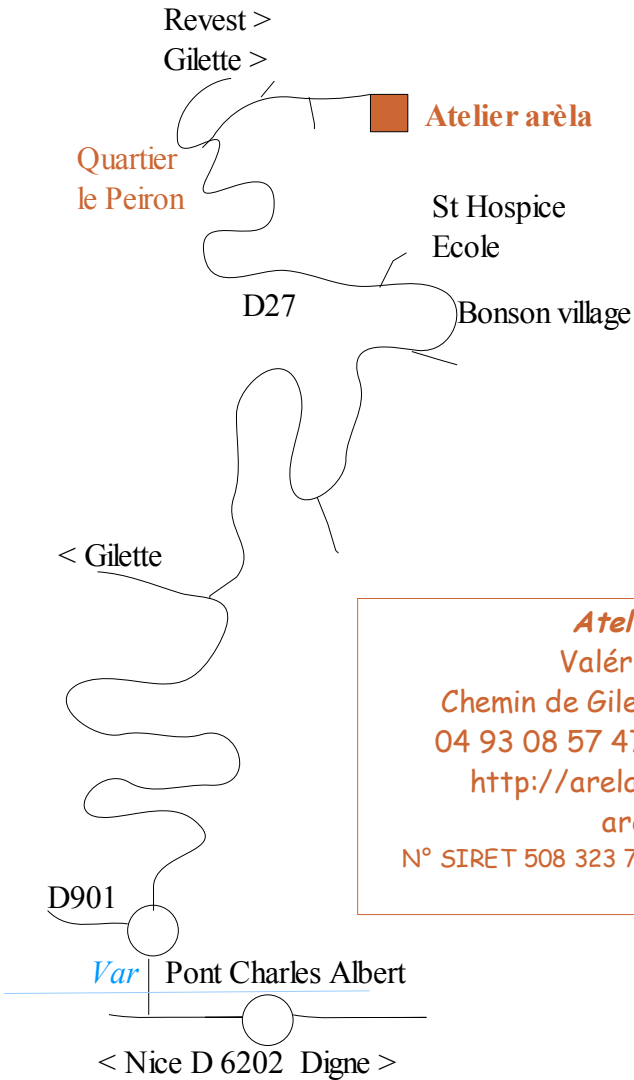

Plan et Coordonnées.

Atelier arèla
Valérie LHOTE
Chemin de Gilette, 06830 Bonson
04 93 08 57 47 / 06 99 04 26 35
<http://arela.e-monsite.com>
arela@neuf.fr
N° SIRET 508 323 714 00016 code APE 9003B