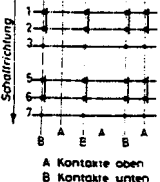

Bezeichnete Tastenstellung: MW gedrückt

Jazz	Solo	UKW	K	V8	PA	L	TA	TB	AUS
				M					

Sprache	Bass	Stereo
---------	------	--------

Leerkontakte

8+1/12-Kreis-Super

**6/634**  
Stereo

Steuergerät 3004, Arabella,  
Tannhäuser

- 0,125W
- 0,25W
- 0,33W
- 0,5W
- 1W
- Widerstands-sicherung 5W

V20	V21	V22	V23
179.857.15	179.857.15	179.857.15	179.857.15

V20	V29	V44	V45
179.857.15	179.857.15	179.857.15	179.857.15

C184, C185, L111, L112, L113, L114, L109, L110  
nur bei Tannhäuser

Alle Buchsen u. Fassungen von der Einsteckseite gesehen  
Alle Stecker u. Röhren von der Stiftseite gesehen

Bandfilter- und Spulen-Anschlüsse, Ansicht  
Kaschierungsseite