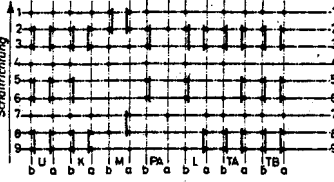

Bezeichnete Tastenstellung: MW gedrückt

Jazz	Solo	UKW	K	V8	PA	L	TA	TB	AUS
				M					

Sprache	Bass	Stereo
---------	------	--------

Leerkontakte

8+1/12-Kreis-Super

**6/634**  
Stereo

Steuergerät 3004, Arabella,  
Tannhäuser

- 0,125W
- 0,25W
- 0,33W
- 0,5W
- 1W
- Widerstands-sicherung 5W

V20	V21	V22	V23
179.857.15	179.857.15	179.857.15	179.857.15

V20	V29	V44	V45
179.857.15	179.857.15	179.857.15	179.857.15

C184, C185, L111, L112, L113, L114, L109, L110  
nur bei Tannhäuser

Alle Buchsen u. Fassungen von der Einsteckseite gesehen  
Alle Stecker u. Röhren von der Stiftseite gesehen

Bandfilter- und Spulen-Anschlüsse, Ansicht  
Kaschierungsseite