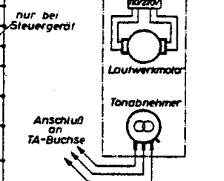

Bezeichnete Tastenstellung: MW gedrückt

Jazz	Solo	UKW	K	V8	PA	L	TA	TB	AUS
				M					

Sprache	Bass	Stereo
---------	------	--------

Leerkontakte

8+1/12-Kreis-Super

**6/634**  
Stereo

Steuergerät 3004, Arabella,  
Tannhäuser

- 0,125W
- 0,25W
- 0,33W
- 0,5W
- 1W
- Widerstands-sicherung 5W

V20	V21	V22	V23
179.857.15	179.857.15	179.857.15	179.857.15

V20	V29	V44	V45
179.857.15	179.857.15	179.857.15	179.857.15

C184, C185, L111, L112, L113, L114, L109, L110  
nur bei Tannhäuser

Alle Buchsen u. Fassungen von der Einsteckseite gesehen  
Alle Stecker u. Röhren von der Stiftseite gesehen

Bandfilter- und Spulen-Anschlüsse, Ansicht  
Kaschierungsseite