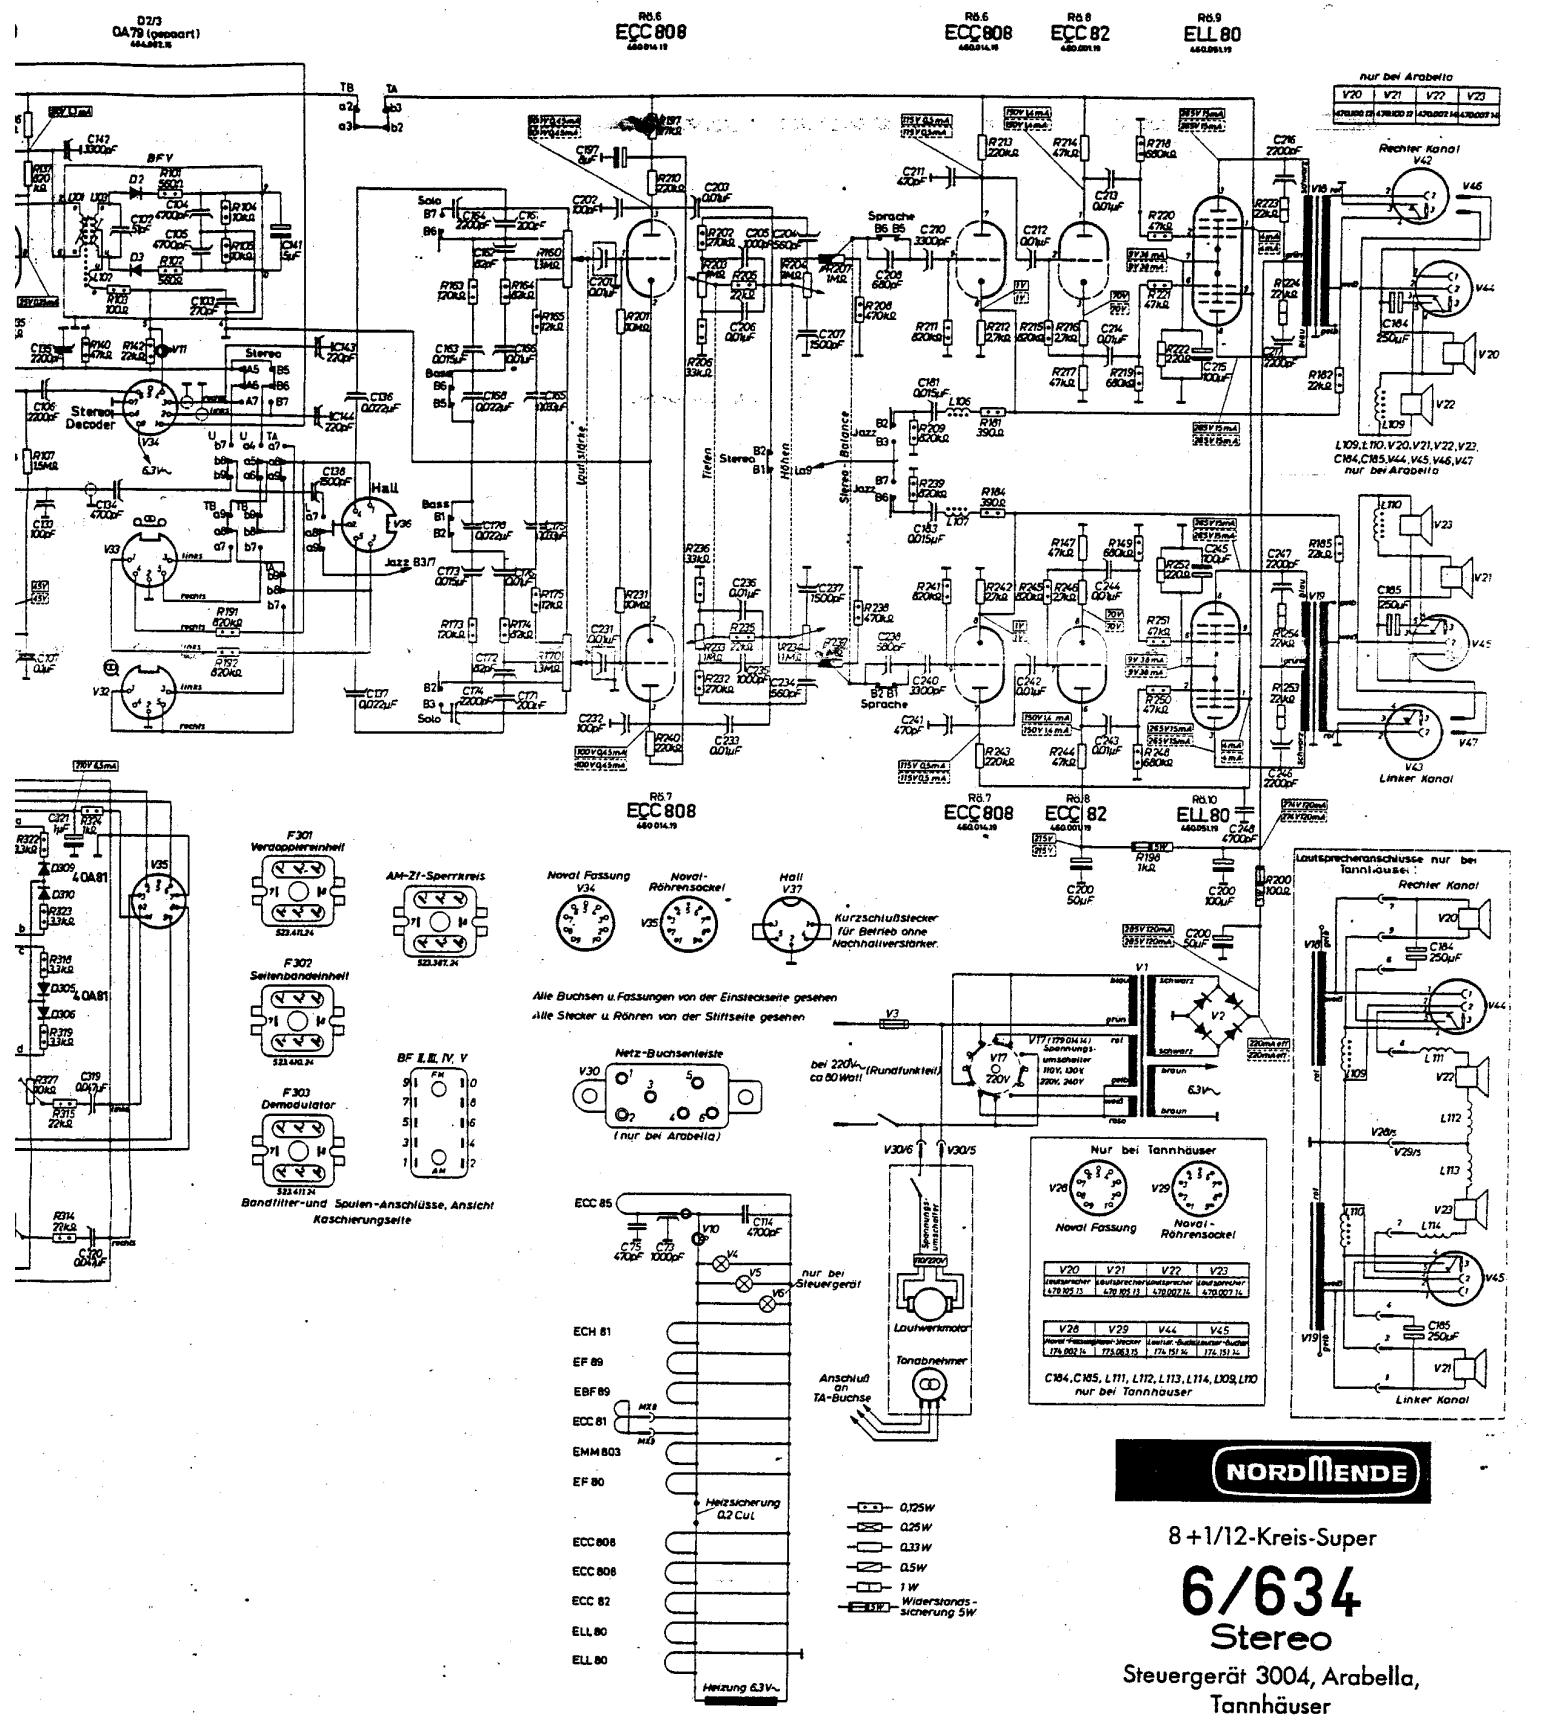

Bezeichnete Tastenstellung: MW gedrückt

Jazz	Solo	UKW	K	V8	PA	L	TA	TB	AUS
				M					

Sprache	Bass	Stereo
---------	------	--------

Leerkontakte

8+1/12-Kreis-Super

**6/634**  
Stereo

Steuergerät 3004, Arabella,  
Tannhäuser

- 0,125W
- 0,25W
- 0,33W
- 0,5W
- 1W
- Widerstands-sicherung 5W

V20	V21	V22	V23
179.857.15	179.857.15	179.857.15	179.857.15

V20	V29	V44	V45
179.857.15	179.857.15	179.857.15	179.857.15

C184, C185, L111, L112, L113, L114, L109, L110  
nur bei Tannhäuser

Alle Buchsen u. Fassungen von der Einsteckseite gesehen  
Alle Stecker u. Röhren von der Stiftseite gesehen

Bandfilter- und Spulen-Anschlüsse, Ansicht  
Kaschierungsseite