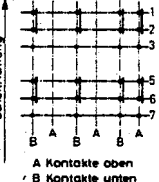

Bezeichnete Tastenstellung: MW gedrückt

Jazz	Solo	UKW	K	V8	PA	L	TA	TB	AUS
				M					

Sprache	Bass	Stereo
---------	------	--------

Leerkontakte

8+1/12-Kreis-Super

**6/634**  
Stereo

Steuergerät 3004, Arabella,  
Tannhäuser

Alle Buchsen u. Fassungen von der Einsteckseite gesehen  
Alle Stecker u. Röhren von der Stiftseite gesehen

Bandfilter- und Spulen-Anschlüsse, Ansicht  
Kaschierungsseite