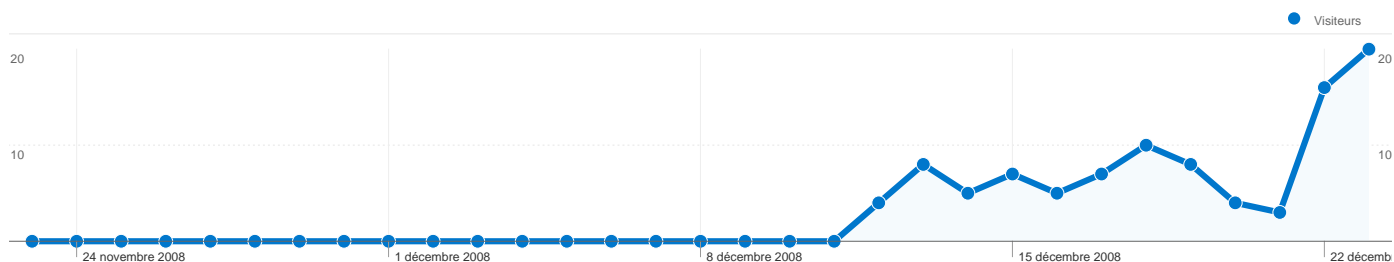

**Synthèse géographique world**

**Vue d'ensemble des sources de trafic**

**Vue d'ensemble du contenu**

Pages	Pages vues	Pages vues (en %)
/accueil.html	84	15,16 %
/	82	14,80 %
/forum.html	27	4,87 %
/album.html	26	4,69 %
/rubrique,nouvelles-de-	23	4,15 %

**65 internautes ont visité ce site.**

110 Visites

65 Visiteurs uniques absolus

554 Pages vues

5,04 Nombre moyen de pages vues

00:05:25 Temps passé sur le site

32,73 % Taux de rebond

54,55 % Nouvelles visites

L'ensemble des sources de trafic a généré 110 visites au total.

6,36 % Trafic direct

27,27 % Sites de référence

66,36 % Moteurs de recherche

## 110 visites, provenant de 12 pays/territoires.