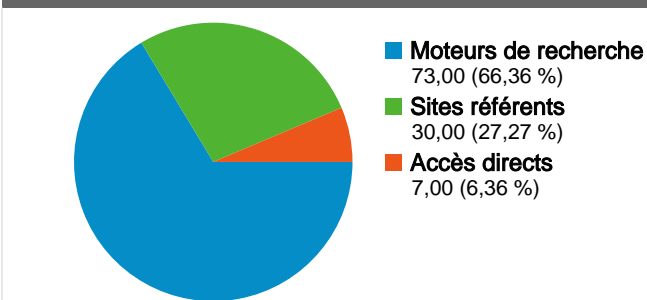

**Fréquentation du site**

**110 Visites**

**32,73 % Taux de rebond**

**554 Pages vues**

**00:05:25 Temps moyen passé sur le site**

**5,04 Pages par visite**

**54,55 % Nouvelles visites (en %)**

**Vue d'ensemble des visiteurs**

**Synthèse géographique world**

**Vue d'ensemble des sources de trafic**

**Vue d'ensemble du contenu**

Pages	Pages vues	Pages vues (en %)
/accueil.html	84	15,16 %
/	82	14,80 %
/forum.html	27	4,87 %
/album.html	26	4,69 %
/rubrique,nouvelles-de-	23	4,15 %

**Détail des pages par titre**

Titre de la page	Pages vues	Visites (en %)
Portail ville de Tébourba	166	29,96 %
Diplômés et cadres de	32	5,78 %
Forum : Portail ville de	30	5,42 %
Album : Portail ville de	26	4,69 %
Les nouvelles de Tébourba	25	4,51 %

**65 internautes ont visité ce site.**

110 Visites

65 Visiteurs uniques absolus

554 Pages vues

5,04 Nombre moyen de pages vues

00:05:25 Temps passé sur le site

32,73 % Taux de rebond

54,55 % Nouvelles visites