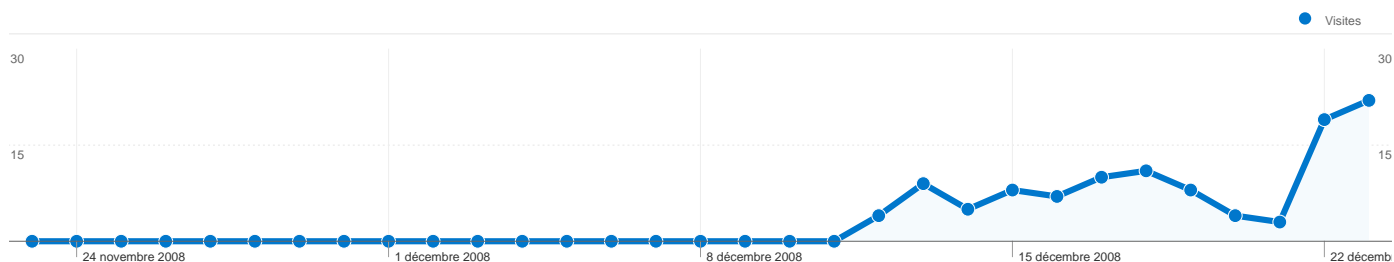

**65 internautes ont visité ce site.**

110 Visites

65 Visiteurs uniques absolus

554 Pages vues

5,04 Nombre moyen de pages vues

00:05:25 Temps passé sur le site

32,73 % Taux de rebond

54,55 % Nouvelles visites

L'ensemble des sources de trafic a généré 110 visites au total.

6,36 % Trafic direct

27,27 % Sites de référence

66,36 % Moteurs de recherche