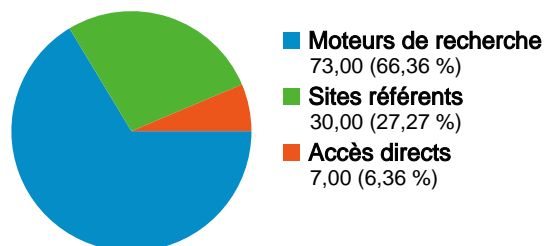

**65 internautes ont visité ce site.**

110 Visites

65 Visiteurs uniques absolus

554 Pages vues

5,04 Nombre moyen de pages vues

00:05:25 Temps passé sur le site

32,73 % Taux de rebond

54,55 % Nouvelles visites

## Profil technique

Navigateur	Visites	Visites (en %)	Vitesse de connexion	Visites	Visites (en %)
Internet Explorer	68	61,82 %	DSL	51	46,36 %
Firefox	41	37,27 %	Unknown	49	44,55 %
Opera	1	0,91 %	T1	6	5,45 %
			Dialup	2	1,82 %
			ISDN	1	0,91 %

L'ensemble des sources de trafic a généré 110 visites au total.

6,36 % Trafic direct

27,27 % Sites de référence

66,36 % Moteurs de recherche