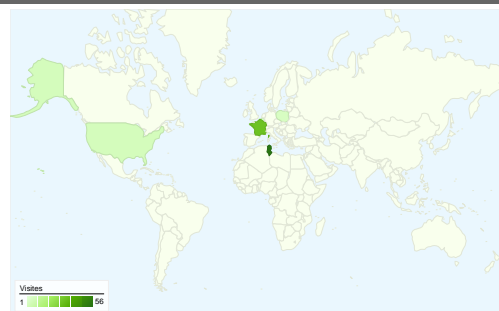

**Synthèse géographique world**

**Vue d'ensemble des sources de trafic**

**Vue d'ensemble du contenu**

Pages	Pages vues	Pages vues (en %)
/accueil.html	84	15,16 %
/	82	14,80 %
/forum.html	27	4,87 %
/album.html	26	4,69 %
/rubrique,nouvelles-de-	23	4,15 %

L'ensemble des sources de trafic a généré 110 visites au total.

6,36 % Trafic direct

27,27 % Sites de référence

66,36 % Moteurs de recherche

## 110 visites, provenant de 12 pays/territoires.