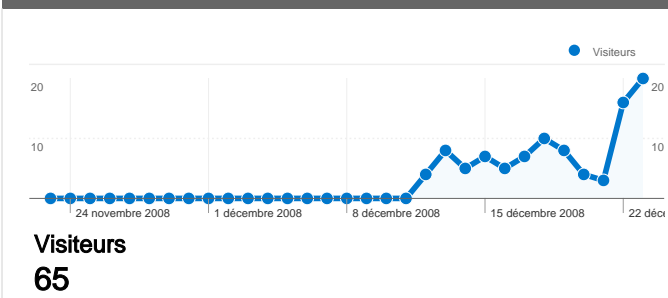

**Fréquentation du site**

**110 Visites**

**32,73 % Taux de rebond**

**554 Pages vues**

**00:05:25 Temps moyen passé sur le site**

**5,04 Pages par visite**

**54,55 % Nouvelles visites (en %)**

**Vue d'ensemble des visiteurs**

**Synthèse géographique world**

**Vue d'ensemble des sources de trafic**

**Vue d'ensemble du contenu**

Pages	Pages vues	Pages vues (en %)
/accueil.html	84	15,16 %
/	82	14,80 %
/forum.html	27	4,87 %
/album.html	26	4,69 %
/rubrique,nouvelles-de-	23	4,15 %

**65 internautes ont visité ce site.**

110 Visites

65 Visiteurs uniques absolus

554 Pages vues

5,04 Nombre moyen de pages vues

00:05:25 Temps passé sur le site

32,73 % Taux de rebond

54,55 % Nouvelles visites

L'ensemble des sources de trafic a généré 110 visites au total.

6,36 % Trafic direct

27,27 % Sites de référence

66,36 % Moteurs de recherche