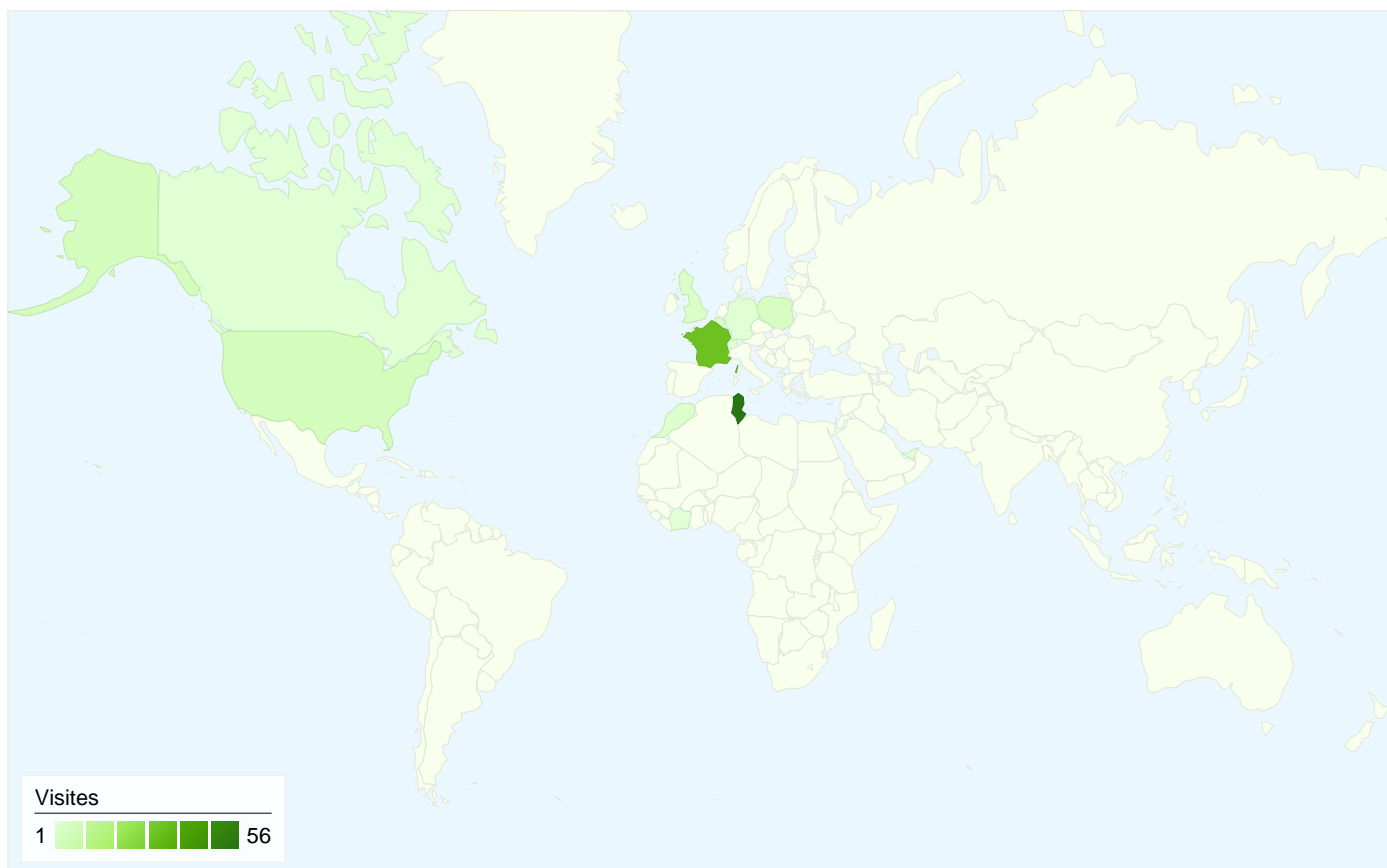

L'ensemble des sources de trafic a généré 110 visites au total.

6,36 % Trafic direct

27,27 % Sites de référence

66,36 % Moteurs de recherche

## 110 visites, provenant de 12 pays/territoires.