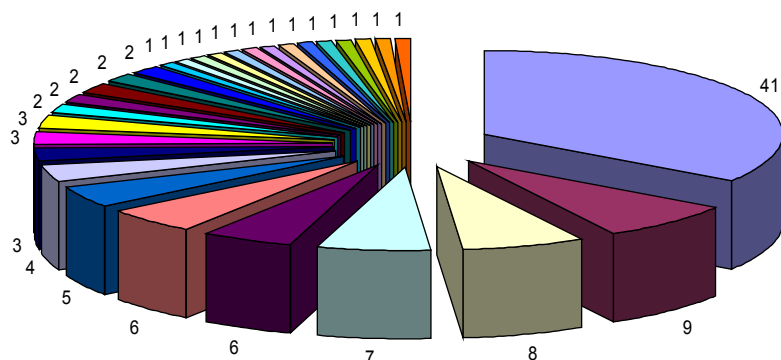

## AU PAYS DU CAMEMBERT, DIFFICILE d'y échapper !!

Voici 2 tableaux statistiques concernant la répartition géographique très large des judokas du JUDO CLUB DE LIEUREY pour la saison 2008/2009 : pas moins de 30 communes sont représentées !

### Liste des communes représentées au sein du JUDO CLUB DE LIEUREY saison 2008/2009

- LIEUREY
- LE THEIL NOLENT
- GIVERVILLE
- ST ETIENNE L'ALLIER
- EPAIGNES
- ST GEORGES DU VIEVRE
- ST VICTOR D'EPINE
- ST MARTIN ST FIRMIN
- EPREVILLE EN LIEUVIN
- ST GREGOIRE DU VIEVRE
- THIBERVILLE
- COURBEPINE
- HEUDREVILLE EN LIEUVIN
- LA POTERIE MATHIEU
- ST GEORGES DU MESNIL
- ST PIERRE DES IFS
- BAZOQUES
- CONDE SUR RISLE
- EVRECY
- FERRIERES ST HILAIRE
- FRESNE CAUVERVILLE

### Répartition géographique des JUDOKAS du club de LIEUREY saison 2008/2009 (regroupement par code postal)

- LIEUREY (27560)
- ST GEORGES DU V. (27450)
- THEIL NOLENT (27230)
- EPAIGNES (27260)
- ST VICTOR D'EPINE (27800)
- PONT AUDEMER (27500)
- BERNAY (27300)
- CAEN (14000)
- FERRIERE ST HILAIRE (27270)
- CONDE SUR RISLE (27290)