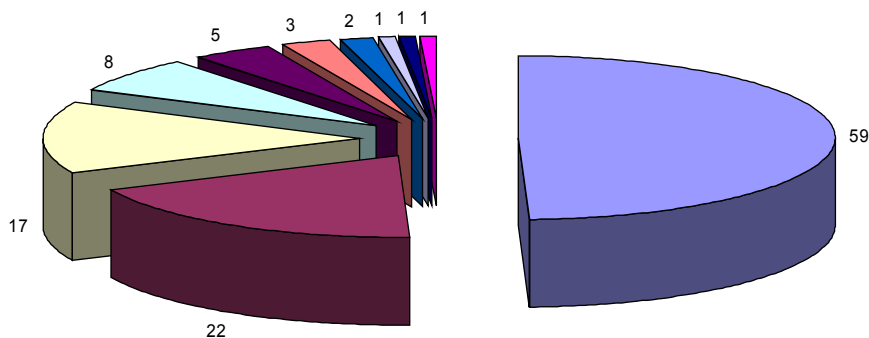

## AU PAYS DU CAMEMBERT, DIFFICILE d'y échapper !!

Voici 2 tableaux statistiques concernant la répartition géographique très large des judokas du JUDO CLUB DE LIEUREY pour la saison 2008/2009 : pas moins de 30 communes sont représentées !

### Liste des communes représentées au sein du JUDO CLUB DE LIEUREY saison 2008/2009

- LIEUREY
- LE THEIL NOLENT
- GIVERVILLE
- ST ETIENNE L'ALLIER
- EPAIGNES
- ST GEORGES DU VIEVRE
- ST VICTOR D'EPINE
- ST MARTIN ST FIRMIN
- EPREVILLE EN LIEUVIN
- ST GREGOIRE DU VIEVRE
- THIBERVILLE
- COURBEPINE
- HEUDREVILLE EN LIEUVIN
- LA POTERIE MATHIEU
- ST GEORGES DU MESNIL
- ST PIERRE DES IFS
- BAZOQUES
- CONDE SUR RISLE
- EVRECY
- FERRIERES ST HILAIRE
- FRESNE CAUVERVILLE

### Répartition géographique des JUDOKAS du club de LIEUREY saison 2008/2009 (regroupement par code postal)

- LIEUREY (27560)
- ST GEORGES DU V. (27450)
- THEIL NOLENT (27230)
- EPAIGNES (27260)
- ST VICTOR D'EPINE (27800)
- PONT AUDEMER (27500)
- BERNAY (27300)
- CAEN (14000)
- FERRIERE ST HILAIRE (27270)
- CONDE SUR RISLE (27290)