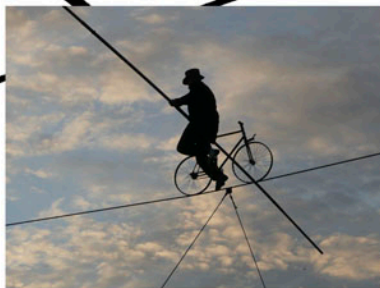

NOSFERATU

Funambule

Solo de Didier Pasquette, sur mobifil

Durée : 25 minutes

Fiche technique :

- Montage du mobifil sans contrainte technique sauf 2 points de fixation au sol
- Surface : 16m (L) x 16m (l) x 12m (h)
- Lumière (représentation de nuit) : matériel de la cie. Fournir arrivée électrique pour environ 4000W
- Son : fournir matériel de diffusion son
- 3 personnes en déplacement

Administration :

Marie Munch Tél/fax : +33 (0) 2 43 81 00 02

E-mail : marie.munch1@mageos.com

WWW.FUNAMBULE.NET