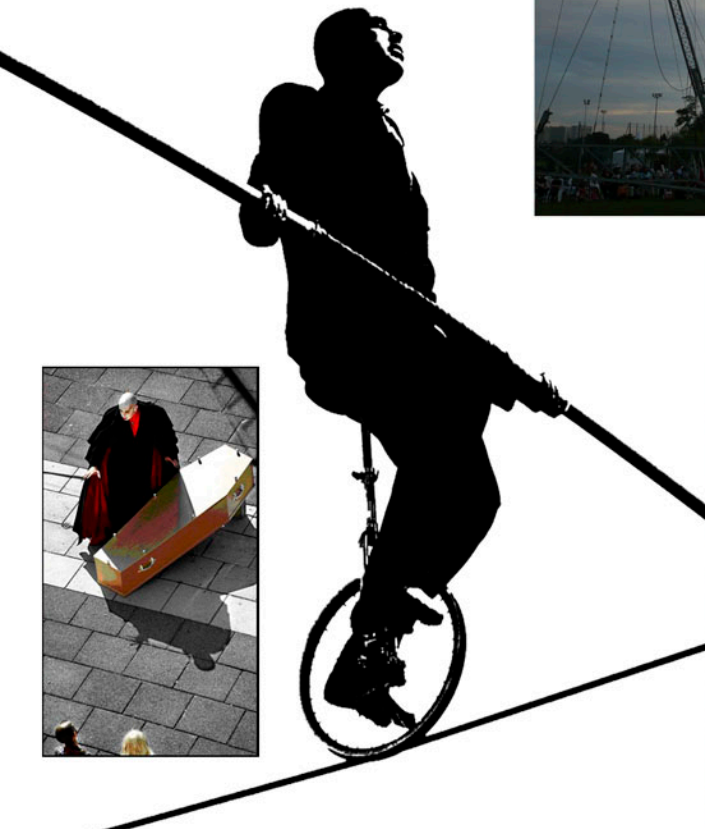

NOSFERATU

Funambule

Solo de Didier Pasquette, sur mobifil

Durée : 25 minutes

Fiche technique :

- Montage du mobifil sans contrainte technique sauf 2 points de fixation au sol
- Surface : 16m (L) x 16m (l) x 12m (h)
- Lumière (représentation de nuit) : matériel de la cie. Fournir arrivée électrique pour environ 4000W
- Son : fournir matériel de diffusion son
- 3 personnes en déplacement

Administration :

Marie Munch Tél/fax : +33 (0) 2 43 81 00 02

E-mail : marie.munch1@mageos.com

WWW.FUNAMBULE.NET