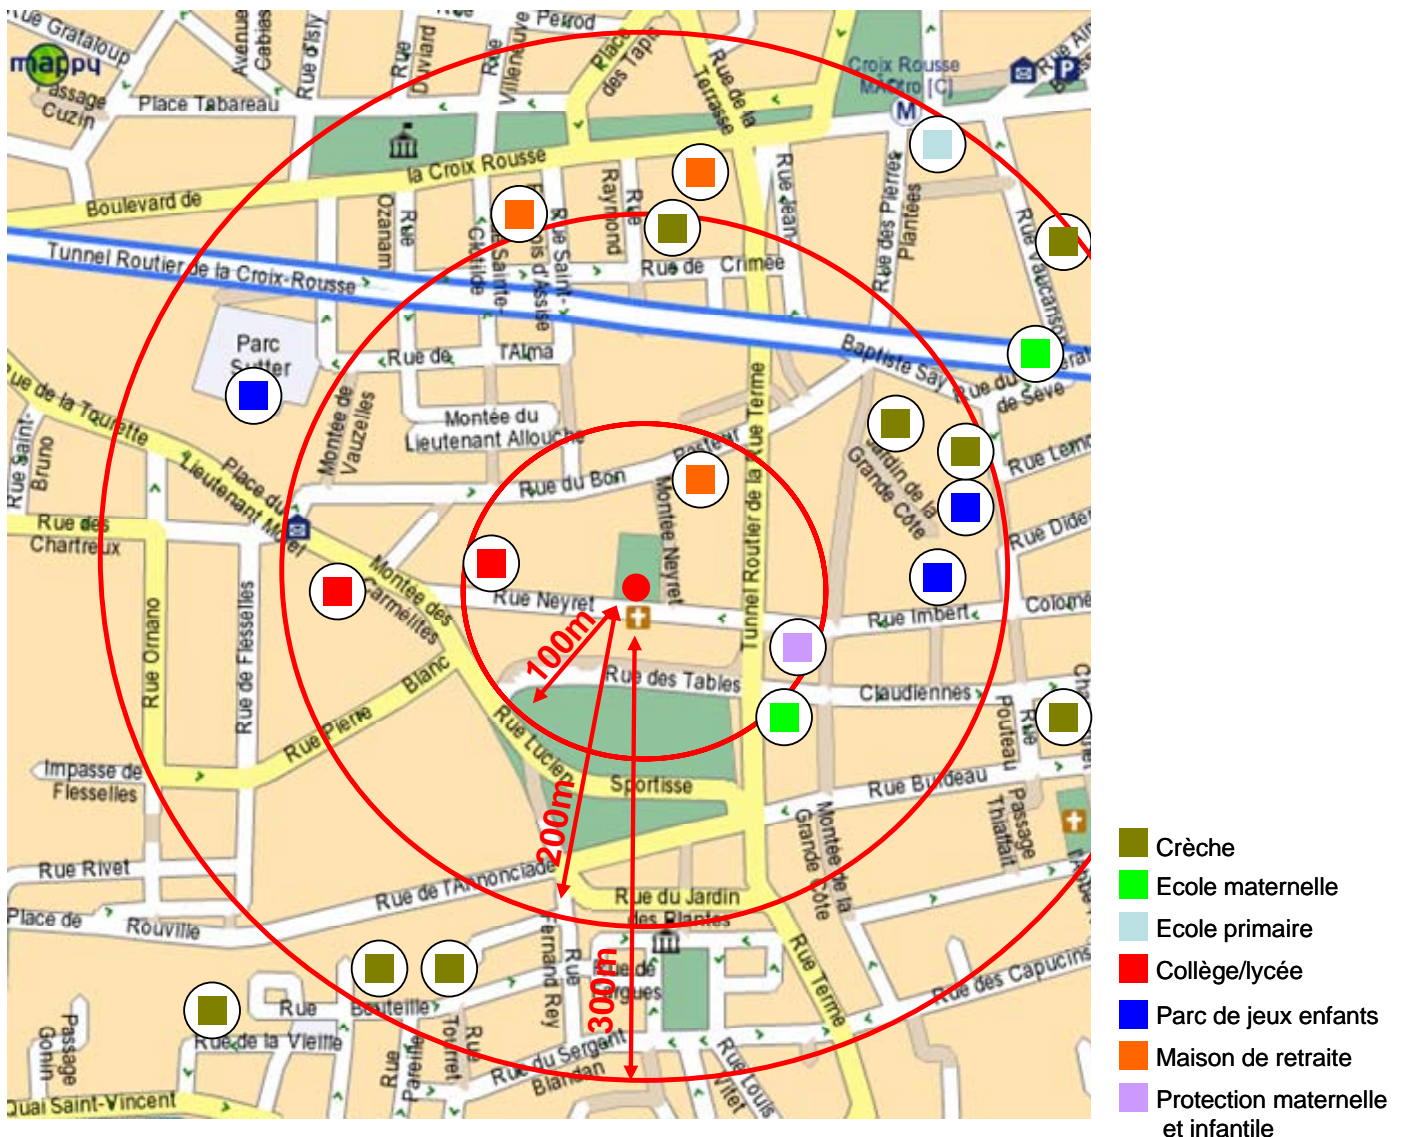

Eglise Bon Pasteur, Pentecotes de la Croix-Rousse

SFR installe 5 nouvelles antennes !!!!

Les antennes localisées dans le clocher de l'église Bon Pasteur ont :

- **à moins de cent mètres** : une école maternelle, une maison de retraite, un collège, les locaux de la protection maternelle et infantile
- **entre cent et deux cent mètres** : un lycée, trois crèches, deux parcs dont deux aires de jeux pour enfants
- **entre deux et trois cent mètres** : quatre crèches, une école maternelle, une école primaire, deux maisons de retraite, un parc avec des aires de jeux pour enfants.