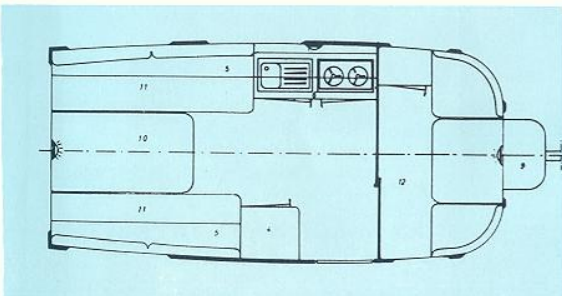

COMET 6

COMET 5

COMET 4

comet

DONNEES TECHNIQUES

- Longueur de la caravane: 4,30 m.
- Longueur hors-tout: 5,10 m.
- Largeur totale: 2,04 m.
- Hauteur d'intérieur: 1,85 m.
- Hauteur totale: 2,25 m.
- Poids: 700 kg.
- Charge utile: 300 kg.
- Dimensions des pneus: 6,40 x 13".
- Isolation 3 cm d'épaisseur (2 cm Frigolite + 1 cm mousse de Polyéther) plus mur extér. en polyester.
- Fenêtres: ouvrables: 3.
fixes: 6.
- Sas d'aération: 2.
- Supports amovibles: 4.
- Roue Jockey: 1.
- Freins: circuit de freinage à amortisseur incorporé de marque « Hahn ».
- Amortisseurs hydrauliques à torsion: 2.

AMENAGEMENT INTERIEUR

1. Deux banquettes avec coffre sous chacune.
 2. Table à revêtement ignifugé.
Le 1 et le 2 réunis forment un lit de 2 personnes de 1,30 x 1,90 m.
 3. Armoire à linge.
 4. Penderie.
 5. Armoires murales.
 6. Cuisine, comme pour Condor.
 7. Coin de toilette: modèle fixe pour Comet 4.
avec rideau de séparation pour Comet 6.
tous deux prévus avec: miroir, étagère, lavabo, porte-savon, éclairage
 8. **COMET 6:** Lit escamotable pour 2 personnes + 1 lit suspendu.
Sert également de 2e siège, avec petite table et petites chaises escamotables.
 - COMET 4:** Divan-lit 2 personnes, à côté ou au-dessus l'une de l'autre.
 9. Coffre sur timon, description comme Condor.
 10. Table grand modèle.
 11. 2 banquettes grand modèle formant coffre - servant aussi de lits pour une personne (1,90 x 0,70 m).
 12. Le 10 et le 11 sont également transformables en un grand lit de 1,90 x 1,95 m.
 13. Chambre d'enfant: fermée par mur fixe et porte coulissante; comprend: 2e coin à diner, 2 petits sièges, petite armoire-buffet, transformable en 1 lit d'une personne de 1,90 x 0,65 m et 1 lit suspendu de 1,90 x 0,60 m.
- Coussins en mousse de polyéther de 13 cm d'épaisseur.
Tissus d'ameublement et tentures d'un dessin moderne.
Rideaux en tulle nylon Diolen.