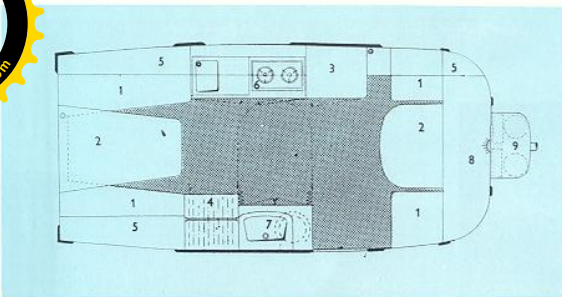

COMET 6

COMET 5

COMET 4

comet

DONNEES TECHNIQUES

- Longueur de la caravane: 4,30 m.
- Longueur hors-tout: 5,10 m.
- Largeur totale: 2,04 m.
- Hauteur d'intérieur: 1,85 m.
- Hauteur totale: 2,25 m.
- Poids: 700 kg.
- Charge utile: 300 kg.
- Dimensions des pneus: 6,40 x 13".
- Isolation 3 cm d'épaisseur (2 cm Frigolite + 1 cm mousse de Polyéther) plus mur extér. en polyester.
- Fenêtres: ouvrables: 3.
fixes: 6.
- Sas d'aération: 2.
- Supports amovibles: 4.
- Roue Jockey: 1.
- Freins: circuit de freinage à amortisseur incorporé de marque « Hahn ».
- Amortisseurs hydrauliques à torsion: 2.

AMENAGEMENT INTERIEUR

1. Deux banquettes avec coffre sous chacune.
 2. Table à revêtement ignifugé.
Le 1 et le 2 réunis forment un lit de 2 personnes de 1,30 x 1,90 m.
 3. Armoire à linge.
 4. Penderie.
 5. Armoires murales.
 6. Cuisine, comme pour Condor.
 7. Coin de toilette: modèle fixe pour Comet 4.
avec rideau de séparation pour Comet 6.
tous deux prévus avec: miroir, étagère, lavabo, porte-savon, éclairage
 8. **COMET 6:** Lit escamotable pour 2 personnes + 1 lit suspendu.
Sert également de 2e siège, avec petite table et petites chaises escamotables.
 - COMET 4:** Divan-lit 2 personnes, à côté ou au-dessus l'une de l'autre.
 9. Coffre sur timon, description comme Condor.
 10. Table grand modèle.
 11. 2 banquettes grand modèle formant coffre - servant aussi de lits pour une personne (1,90 x 0,70 m).
 12. Le 10 et le 11 sont également transformables en un grand lit de 1,90 x 1,95 m.
 13. Chambre d'enfant: fermée par mur fixe et porte coulissante; comprend: 2e coin à diner, 2 petits sièges, petite armoire-buffet, transformable en 1 lit d'une personne de 1,90 x 0,65 m et 1 lit suspendu de 1,90 x 0,60 m.
- Coussins en mousse de polyéther de 13 cm d'épaisseur.
Tissus d'ameublement et tentures d'un dessin moderne.
Rideaux en tulle nylon Diolen.