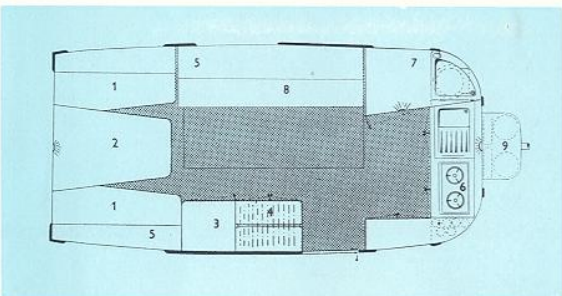

COMET 6

COMET 5

COMET 4

comet

DONNEES TECHNIQUES

- Longueur de la caravane: 4,30 m.
- Longueur hors-tout: 5,10 m.
- Largeur totale: 2,04 m.
- Hauteur d'intérieur: 1,85 m.
- Hauteur totale: 2,25 m.
- Poids: 700 kg.
- Charge utile: 300 kg.
- Dimensions des pneus: 6,40 x 13".
- Isolation 3 cm d'épaisseur (2 cm Frigolite + 1 cm mousse de Polyéther) plus mur extér. en polyester.
- Fenêtres: ouvrables: 3.
fixes: 6.
- Sas d'aération: 2.
- Supports amovibles: 4.
- Roue Jockey: 1.
- Freins: circuit de freinage à amortisseur incorporé de marque « Hahn ».
- Amortisseurs hydrauliques à torsion: 2.

AMENAGEMENT INTERIEUR

1. Deux banquettes avec coffre sous chacune.
 2. Table à revêtement ignifugé.
Le 1 et le 2 réunis forment un lit de 2 personnes de 1,30 x 1,90 m.
 3. Armoire à linge.
 4. Penderie.
 5. Armoires murales.
 6. Cuisine, comme pour Condor.
 7. Coin de toilette: modèle fixe pour Comet 4.
avec rideau de séparation pour Comet 6.
tous deux prévus avec: miroir, étagère, lavabo, porte-savon, éclairage
 8. **COMET 6:** Lit escamotable pour 2 personnes + 1 lit suspendu.
Sert également de 2e siège, avec petite table et petites chaises escamotables.
 - COMET 4:** Divan-lit 2 personnes, à côté ou au-dessus l'une de l'autre.
 9. Coffre sur timon, description comme Condor.
 10. Table grand modèle.
 11. 2 banquettes grand modèle formant coffre - servant aussi de lits pour une personne (1,90 x 0,70 m).
 12. Le 10 et le 11 sont également transformables en un grand lit de 1,90 x 1,95 m.
 13. Chambre d'enfant: fermée par mur fixe et porte coulissante; comprend: 2e coin à diner, 2 petits sièges, petite armoire-buffet, transformable en 1 lit d'une personne de 1,90 x 0,65 m et 1 lit suspendu de 1,90 x 0,60 m.
- Coussins en mousse de polyéther de 13 cm d'épaisseur.
Tissus d'ameublement et tentures d'un dessin moderne.
Rideaux en tulle nylon Diolen.