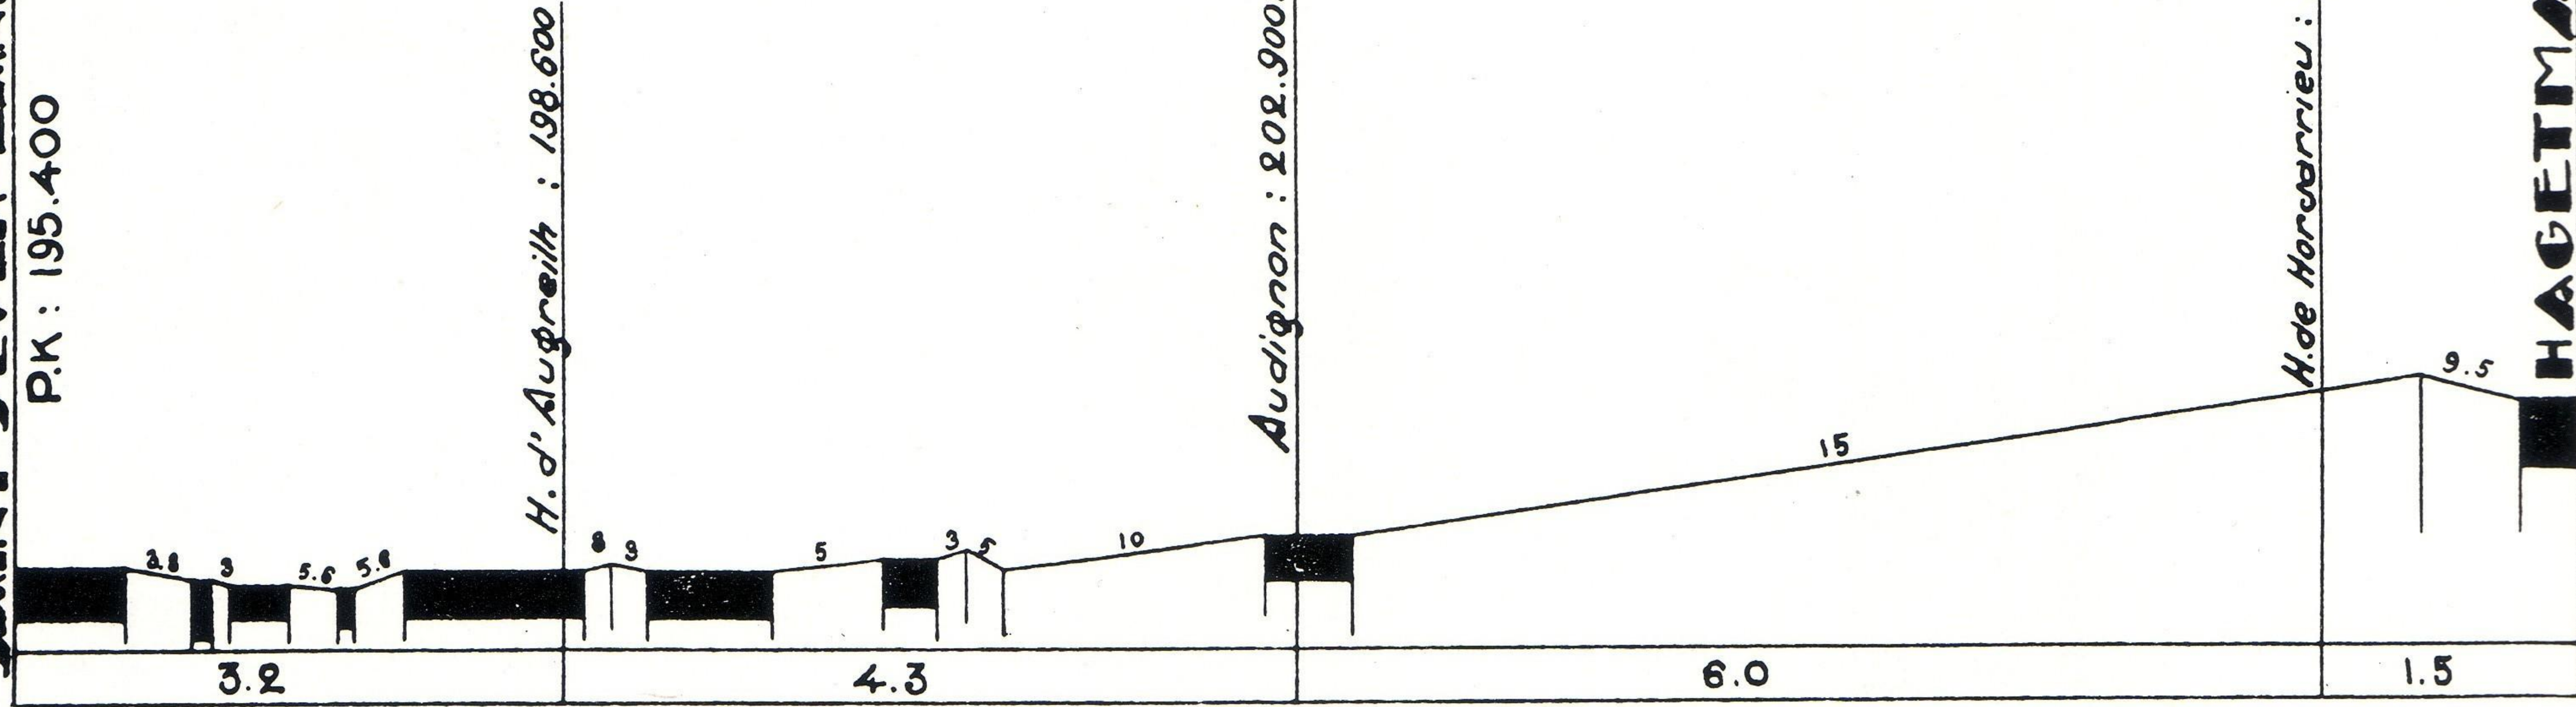

**SAINTE-SEVER-LANDES.**

P.K. : 195.400

**HAGETMAU.**

P.K. : 210.400.

**(St. Sever-Landes) – Augreilh – Hagetmau**