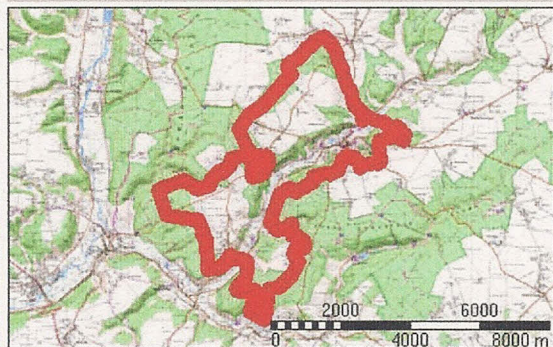

Randonnée

Distance à plat	32720.49 m	Dénivelée positive	577 m
Distance réelle	32761.54 m	Dénivelée négative	578 m
Altitude minimum	59 m	Différence d'altitude	0 m
Altitude maximum	175 m		

Description