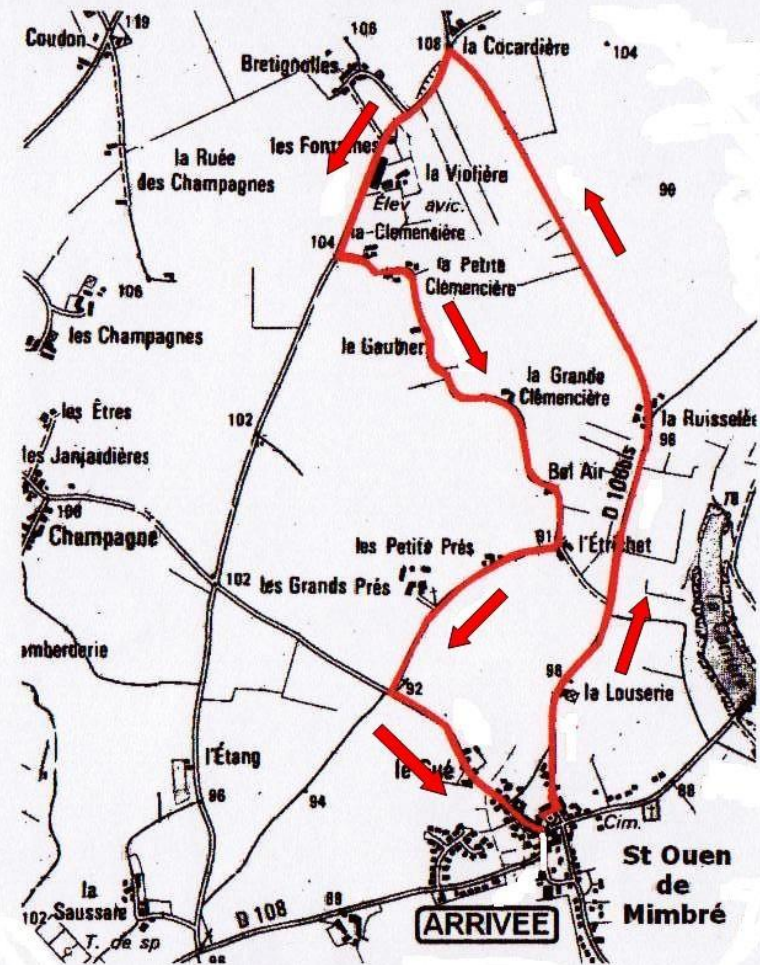

Les Foulées des Alpes Mancelles 10 Km Saint Ouen de Mimbré

1ère Boucle 4 Km 570

2ème Boucle 5 Km 430