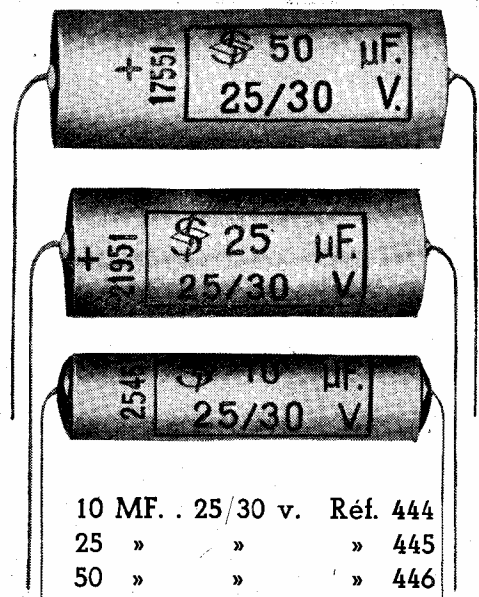

POLARISATION TUBE CARTON

10 MF.	..	25/30 v.	Réf. 444
25	»	»	» 445
50	»	»	» 446
100	»	»	» 447
10 MF.	..	50 55 v.	» 448
25	»	»	» 449
50	»	»	» 450