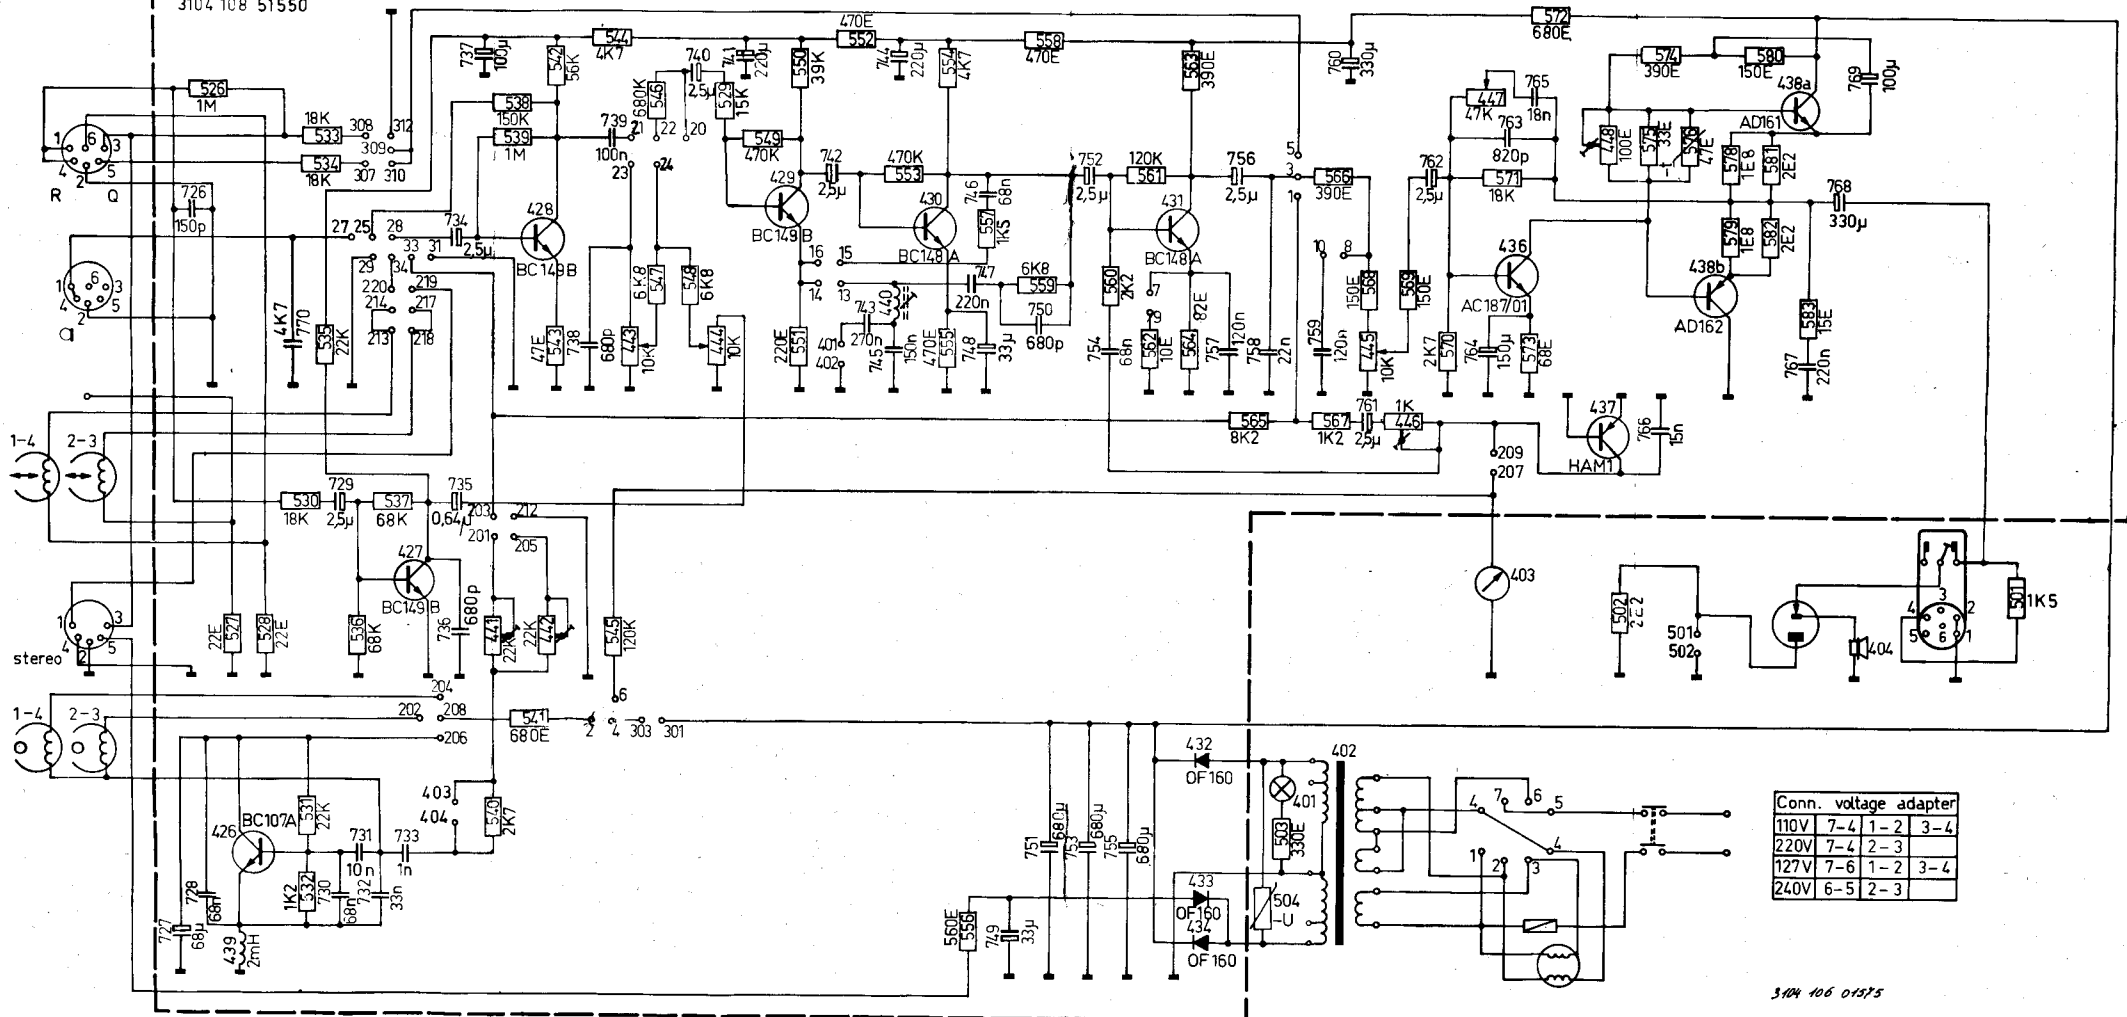

3104 108 51550

Conn. voltage adapter

110V	7-4	1-2	3-4
220V	7-4	2-3	
127V	7-6	1-2	3-4
240V	6-5	2-3	

3104 106 01575

Rec-repr	Switch		
Recording	Reprod.		
1-3	3-5		
2-4	4-6		
7-9	15-16	TRACK SELECTOR	
8-10	25-29	1-4	2-3
13-14	28-34	201-203	203-205
20-22-24	31-33	204+206-208	202-206-208
21-23	21-22	207-209	207-209
27-28-25		217-219	213-219
33-34		214-220	218-220
		213-217-219	307-309
		302-304	304-306
		303-303	303-305
		302-304	304-306
		307-309	309-311
		401-402	403-404
		501-502	

Parallel LINE SWITCH

Rec-Rep Stop

SPEED SELECTOR EXTRA L.S.

4,76 9,5 8 Ω