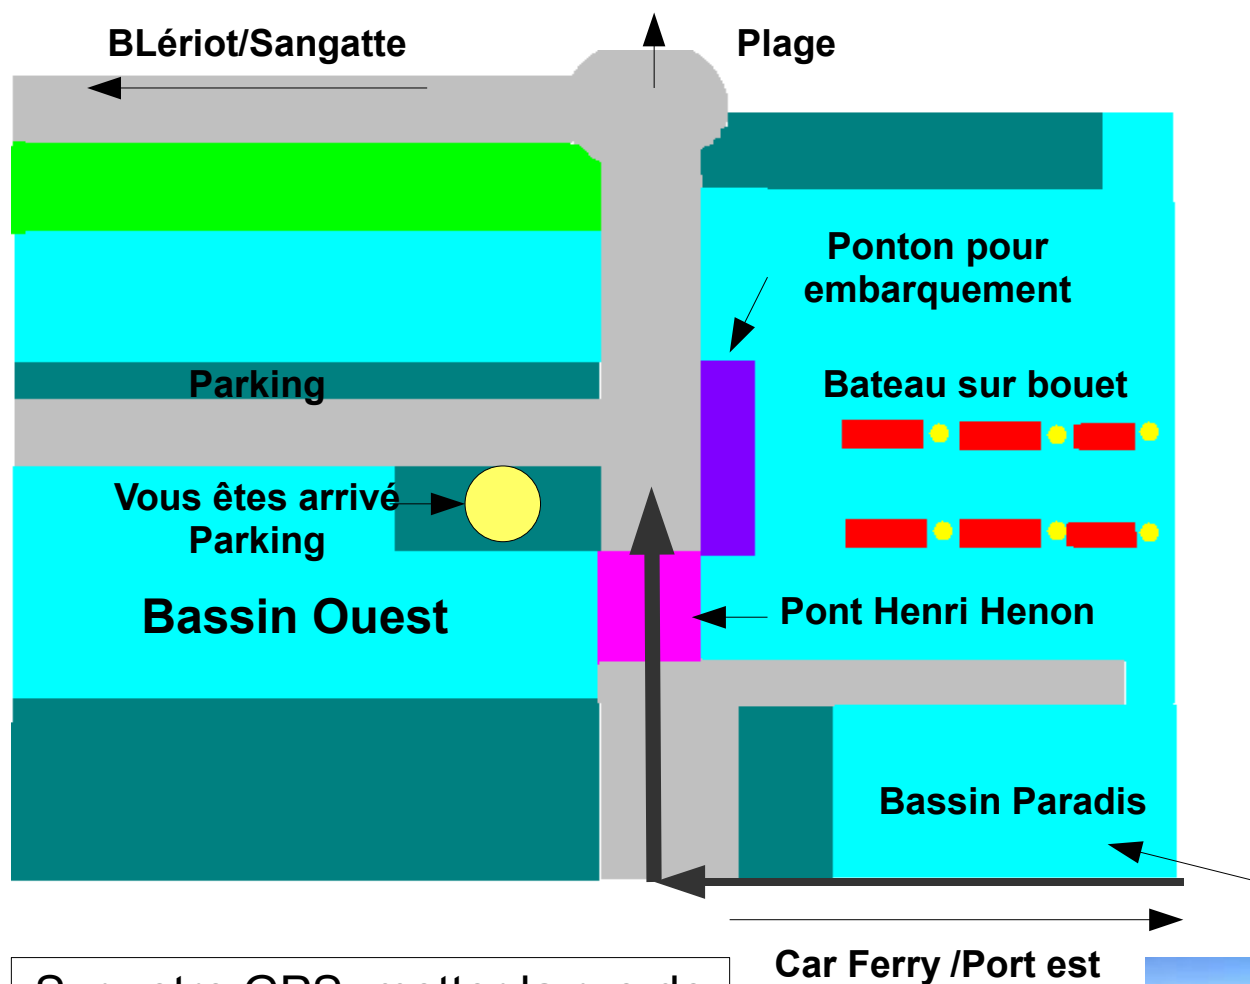

Sortie pêche en mer

Le THOMAS 2

PORT DE CALAIS

Vous arrivez de Lille:

Prendre direction Port terminal Car ferry, quand vous y arrivez prendre **centre ville port plage**, vous allez arriver à un petit bassin sur votre droite, contourner le, pour arriver à un pont au nom **pont Henrin Hénon** Passer celui-ci puis tourner à gauche vous avez un parking, garer vous là.

Sur votre GPS, mettre la rue de la mer, celle-ci se trouve 50 m du port.